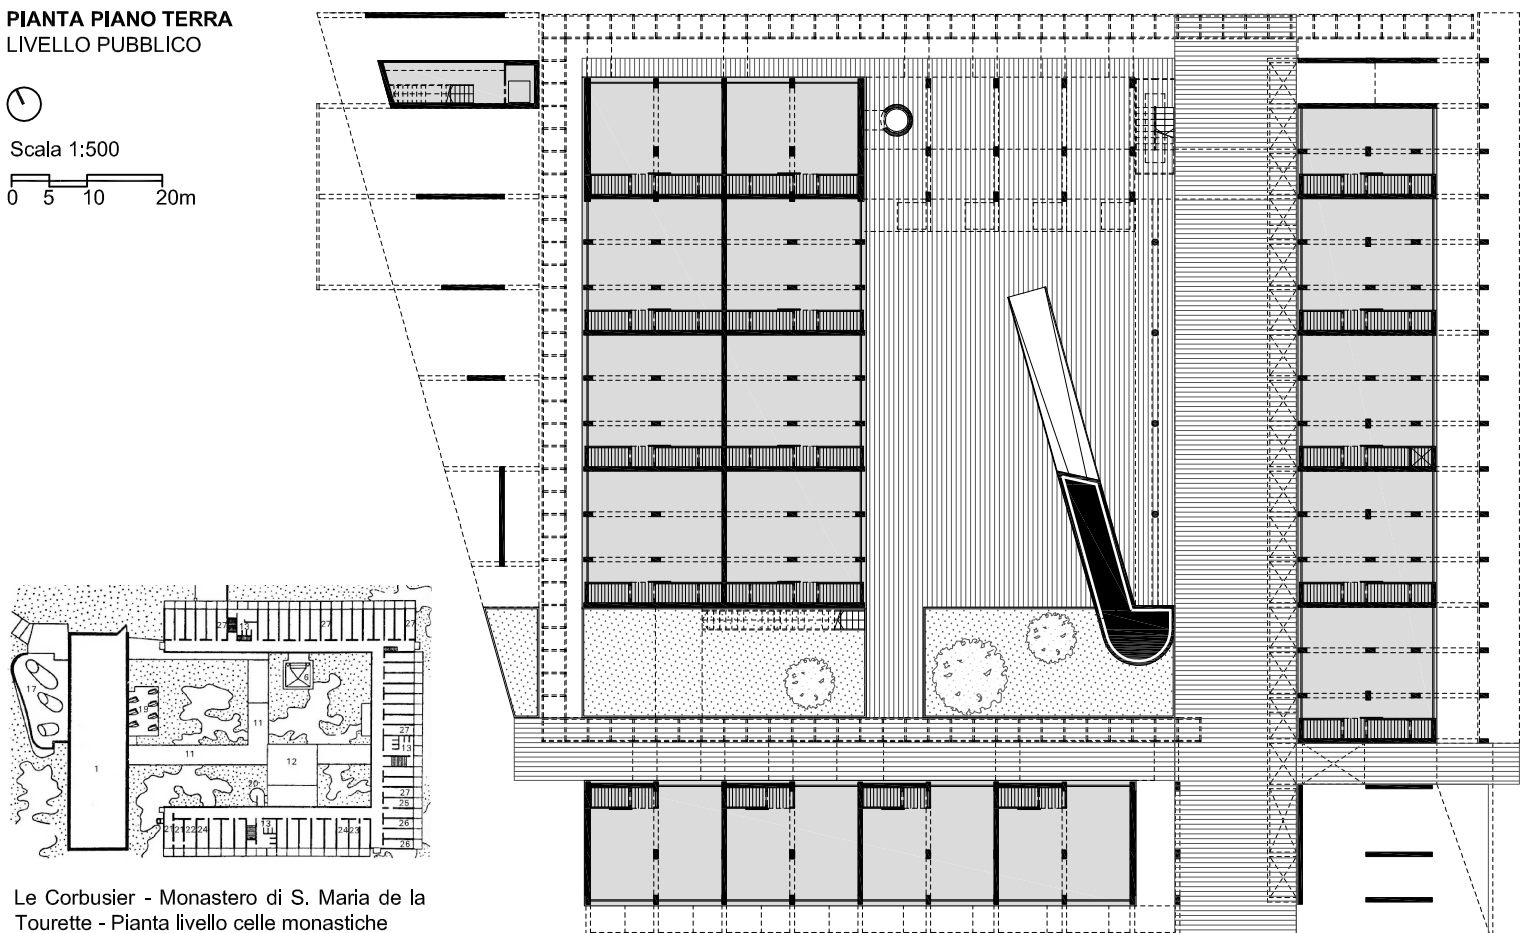

PIANTA PIANO TERRA
LIVELLO PUBBLICO

Scala 1:500
0 5 10 20m

Le Corbusier - Monastero di S. Maria de la Tourette - Pianta livello celle monastiche

PIANTA PIANO PRIMO
LIVELLO COLLETTIVO

Scala 1:500
0 5 10 20m

Le Corbusier - Monastero di S. Maria de la Tourette - Pianta livello collettivo

STRALCIO MASTERPLAN
Scala 1:2000

■ Tipo a ballatoio
■ Tipo in linea / patio

VISTA ZENITALE DELL'ISOLATO

L'ANGOLO SUD-ORIENTALE DELL'ISOLATO