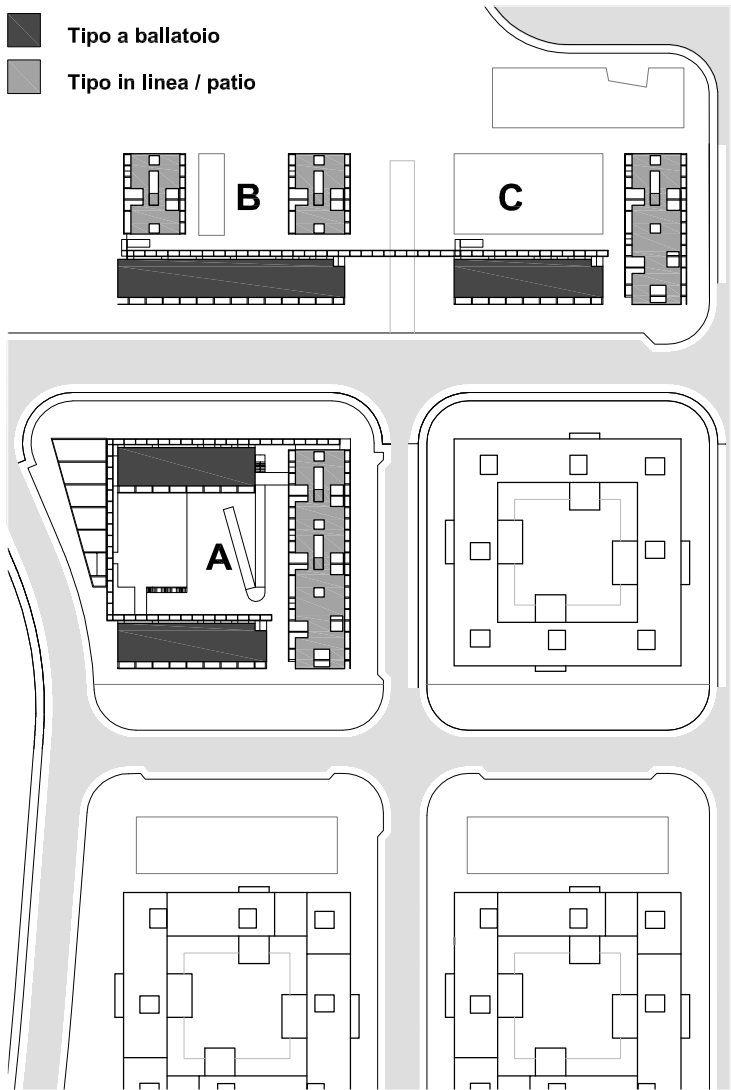

PIANTA PIANO TERRA
LIVELLO PUBBLICO

Scala 1:500
0 5 10 20m

Le Corbusier - Monastero di S. Maria de la Tourette - Pianta livello celle monastiche

PIANTA PIANO PRIMO
LIVELLO COLLETTIVO

Scala 1:500
0 5 10 20m

Le Corbusier - Monastero di S. Maria de la Tourette - Pianta livello collettivo

STRALCIO MASTERPLAN
Scala 1:2000

■ Tipo a ballatoio
■ Tipo in linea / patio

VISTA ZENITALE DELL'ISOLATO

L'ANGOLO SUD-ORIENTALE DELL'ISOLATO