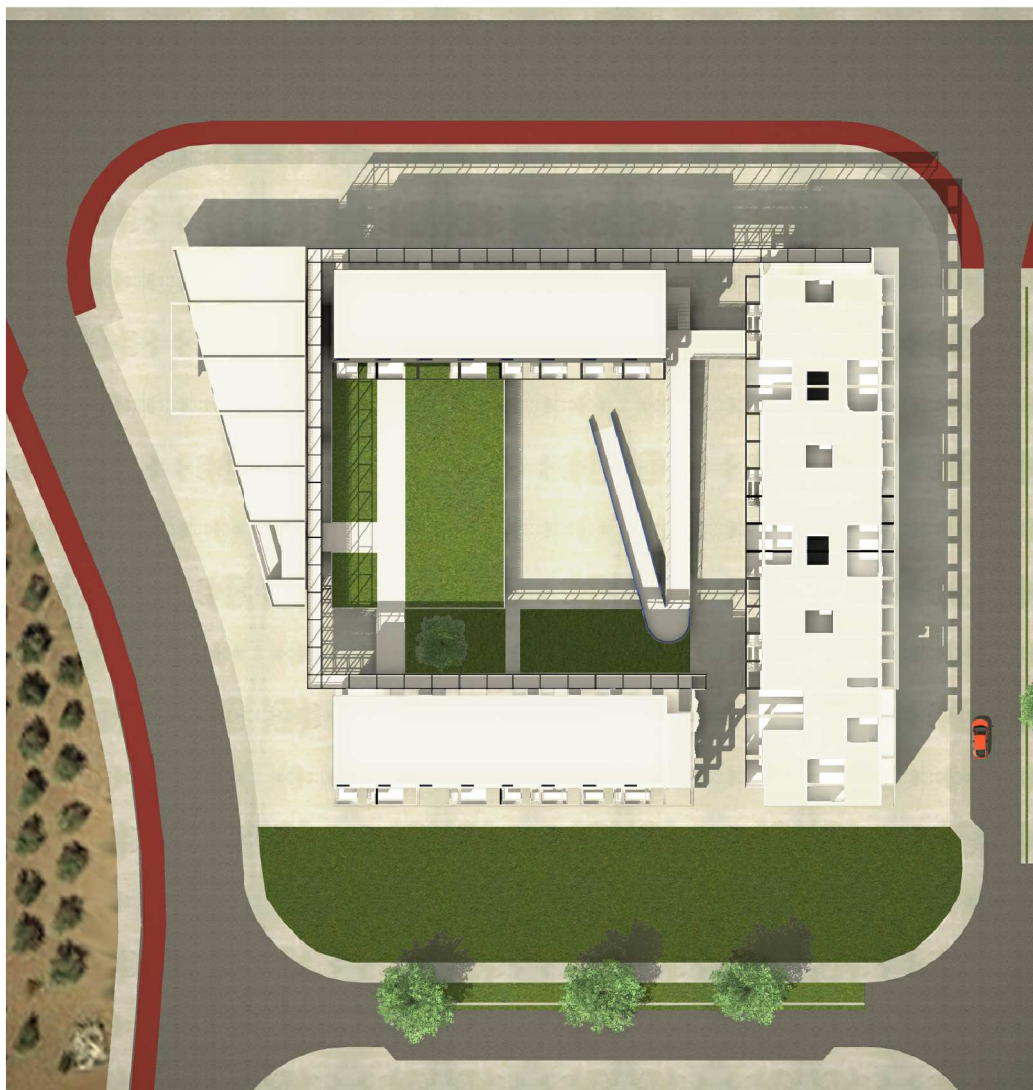

PIANTA PIANO TERRA
LIVELLO PUBBLICO

Scala 1:500
0 5 10 20m

Le Corbusier - Monastero di S. Maria de la Tourette - Pianta livello celle monastiche

PIANTA PIANO PRIMO
LIVELLO COLLETTIVO

Scala 1:500
0 5 10 20m

Le Corbusier - Monastero di S. Maria de la Tourette - Pianta livello collettivo

STRALCIO MASTERPLAN
Scala 1:2000

■ Tipo a ballatoio
■ Tipo in linea / patio

VISTA ZENITALE DELL'ISOLATO

L'ANGOLO SUD-ORIENTALE DELL'ISOLATO