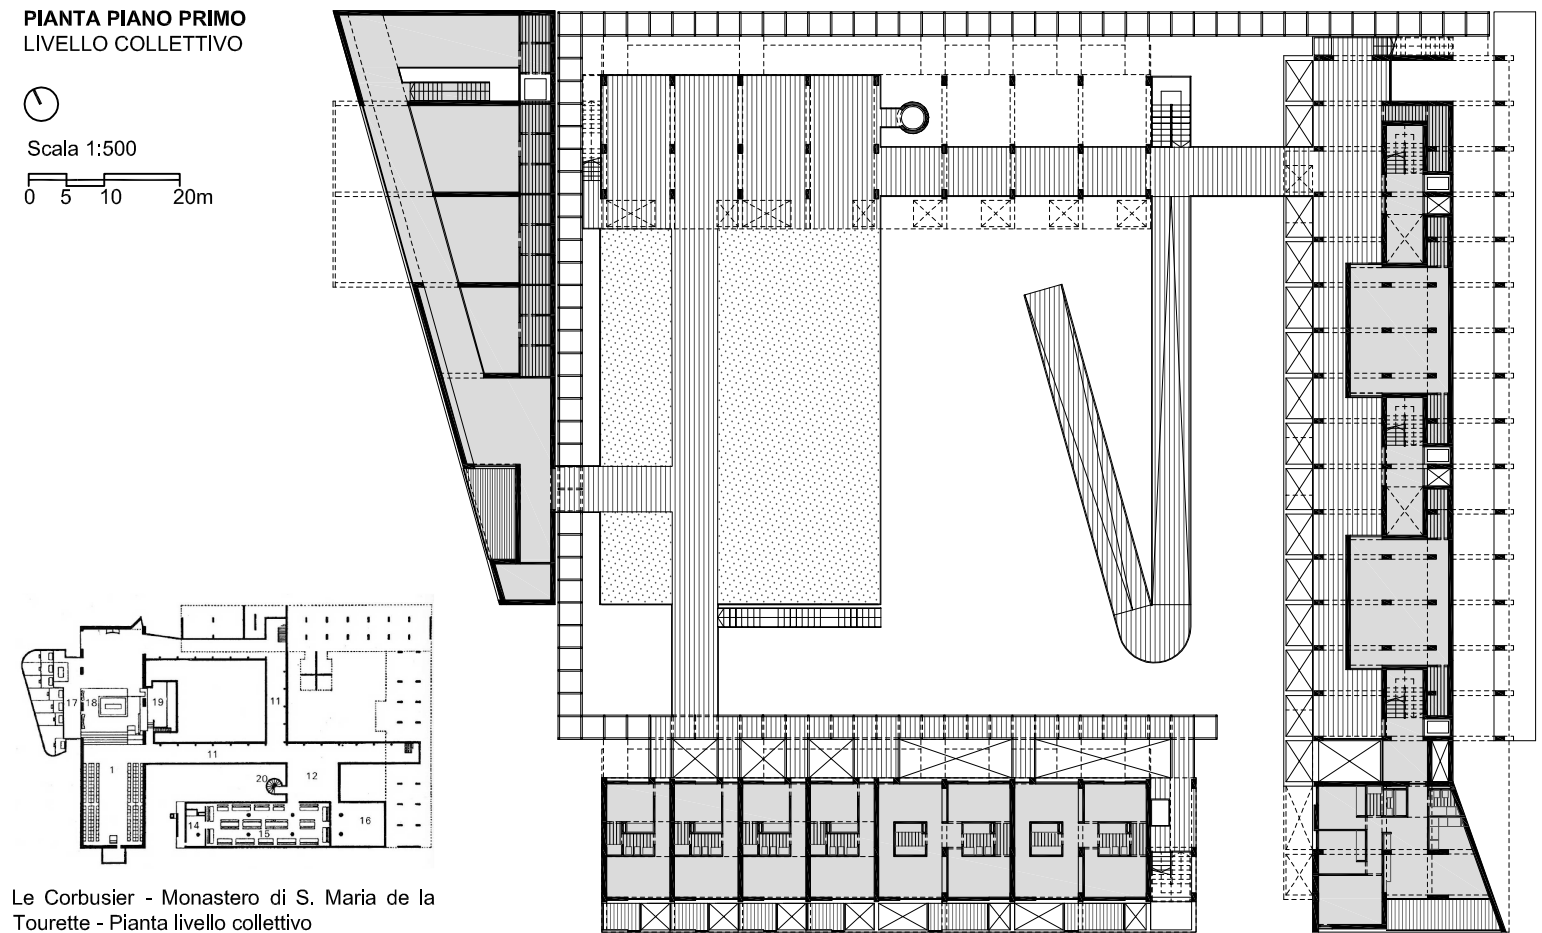

PIANTA PIANO TERRA
LIVELLO PUBBLICO

Scala 1:500
0 5 10 20m

Le Corbusier - Monastero di S. Maria de la Tourette - Pianta livello celle monastiche

PIANTA PIANO PRIMO
LIVELLO COLLETTIVO

Scala 1:500
0 5 10 20m

Le Corbusier - Monastero di S. Maria de la Tourette - Pianta livello collettivo

STRALCIO MASTERPLAN
Scala 1:2000

■ Tipo a ballatoio
■ Tipo in linea / patio

VISTA ZENITALE DELL'ISOLATO

L'ANGOLO SUD-ORIENTALE DELL'ISOLATO