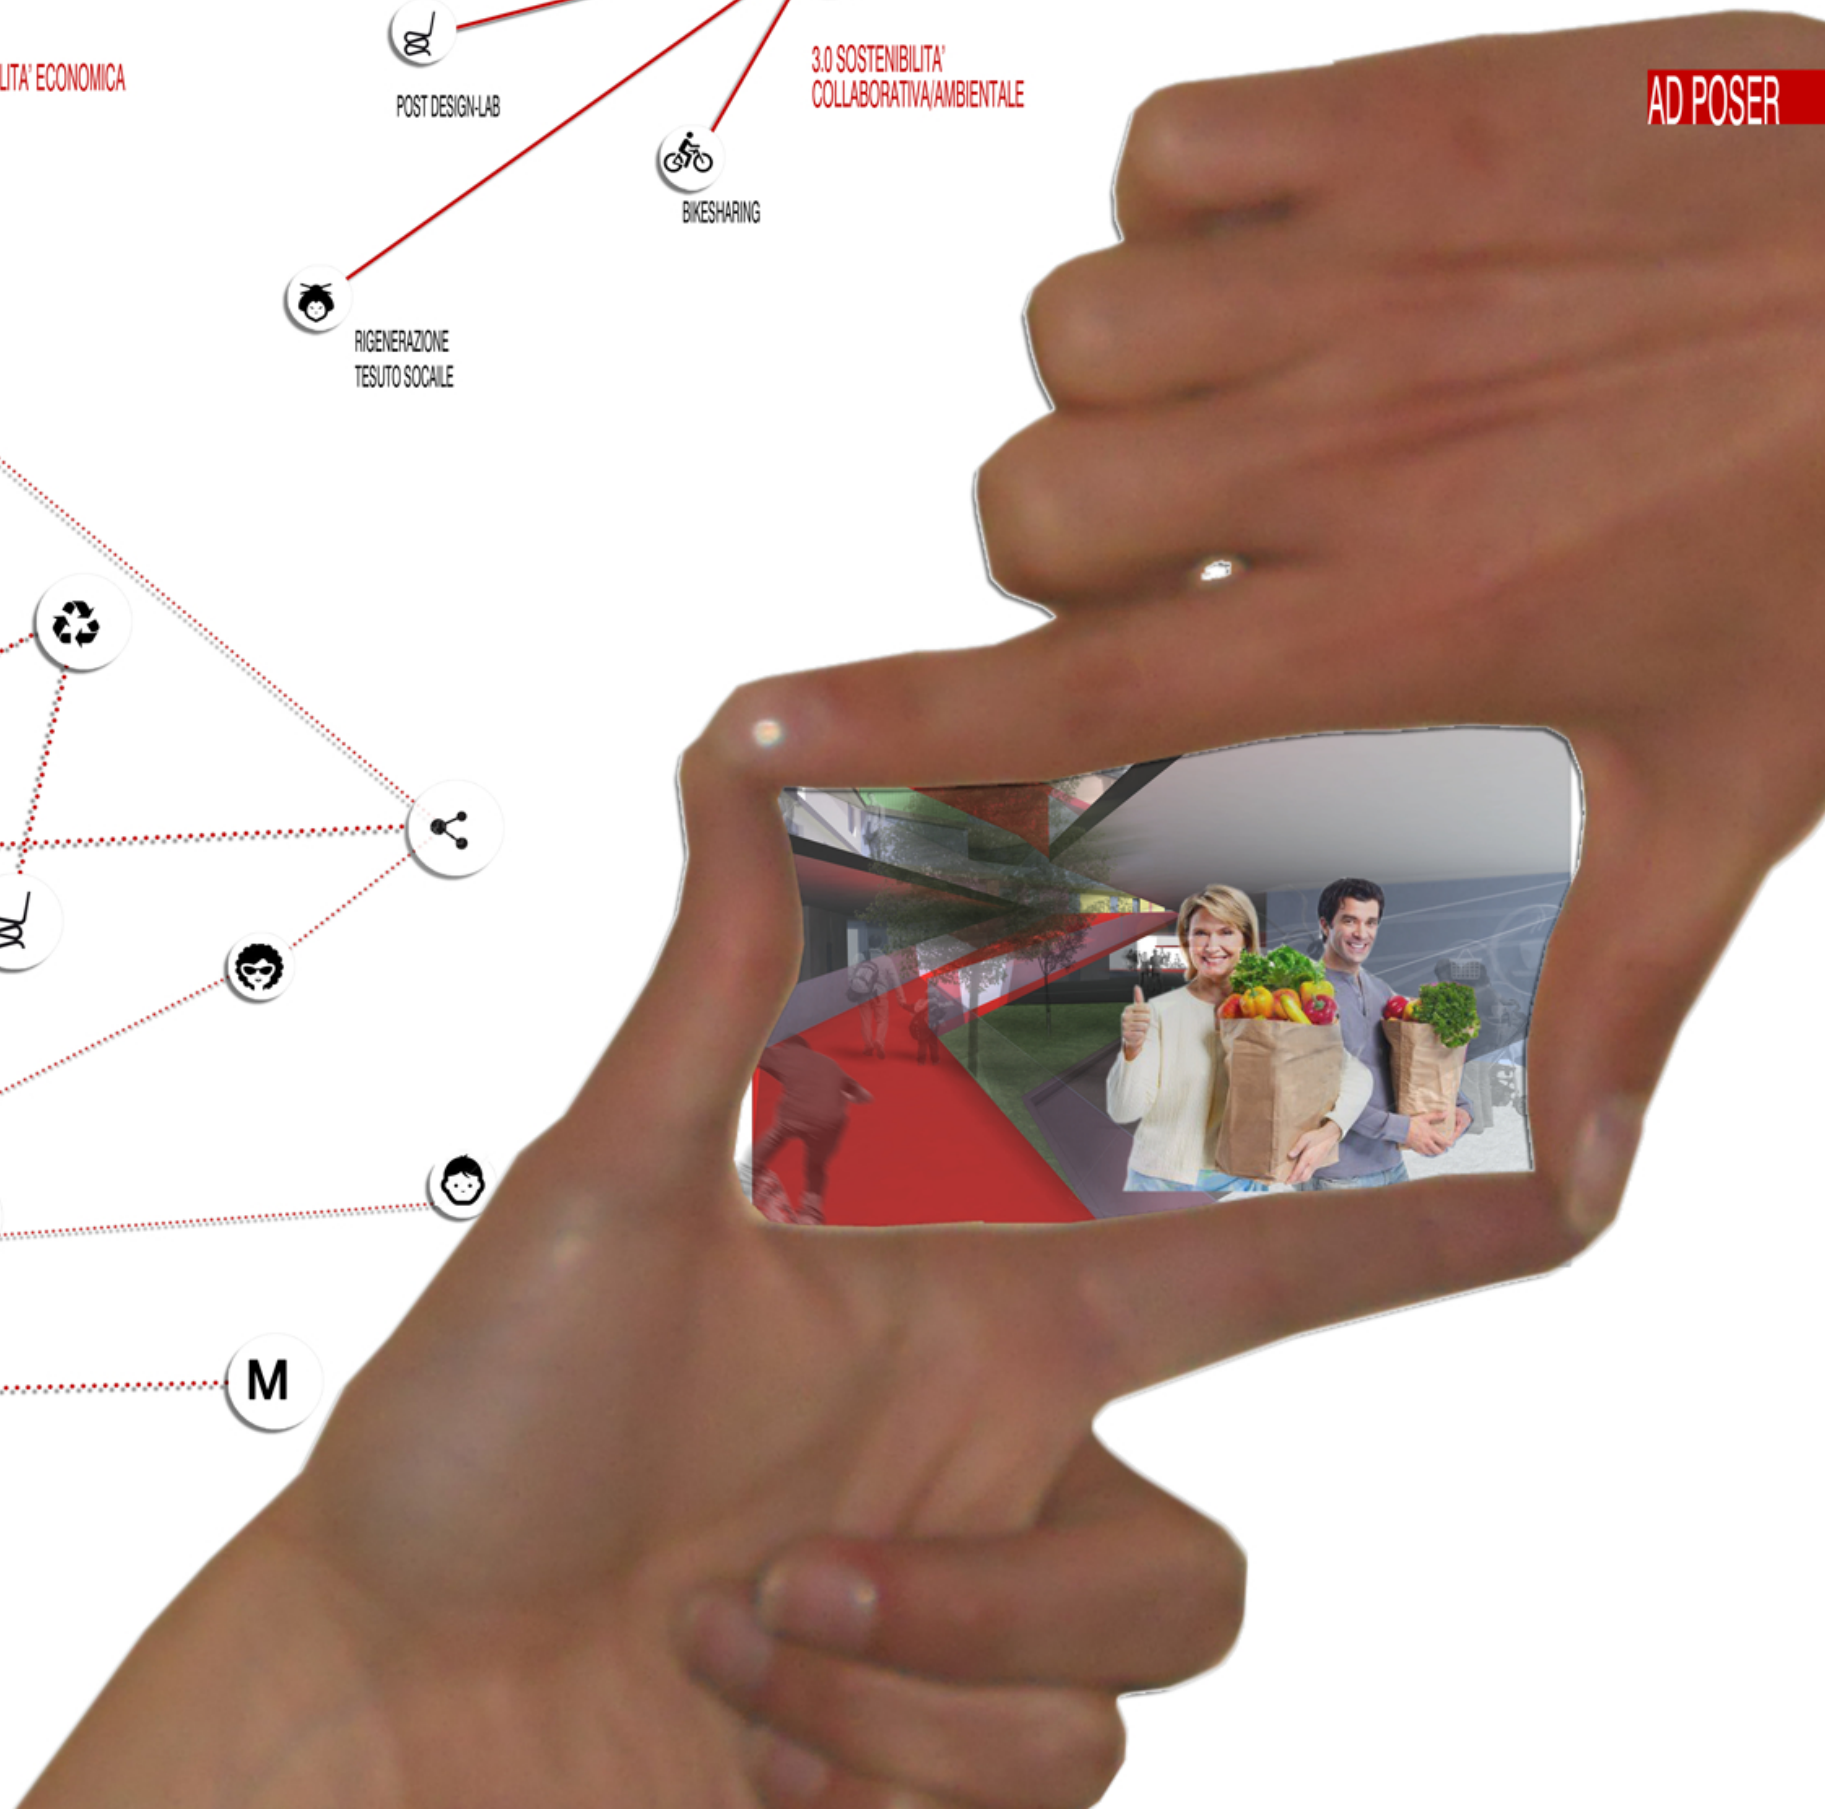

MASTERPLAN

- MOBILITA' ON DEMAND
- PISTA CICLABILE
- HUB
- CORTI URBANI

- MARKETS
- OPEN LABS
- PUNTI DI ASSISTENZA
- LAUNDRIES
- AREE VERDI - PLAYGROUNDS
- PUNTI RICREATIVI - CULTURALI
- FABLABS
- BABYPARKING

MAPPAAFFERTA

AD POSER

STORYBOARD

- MOBILITA'
- MARKETS
- ATTREZZATURE SPORTIVE
- SERVIZI RICREATIVI/CULTURALI
- AREE VERDI
- BABY PARKING
- SERVIZI SOCIO-ASSISTENZIALI
- OPEN LAB

CONCEPT

+0.00

TIPOLOGIE
1:500