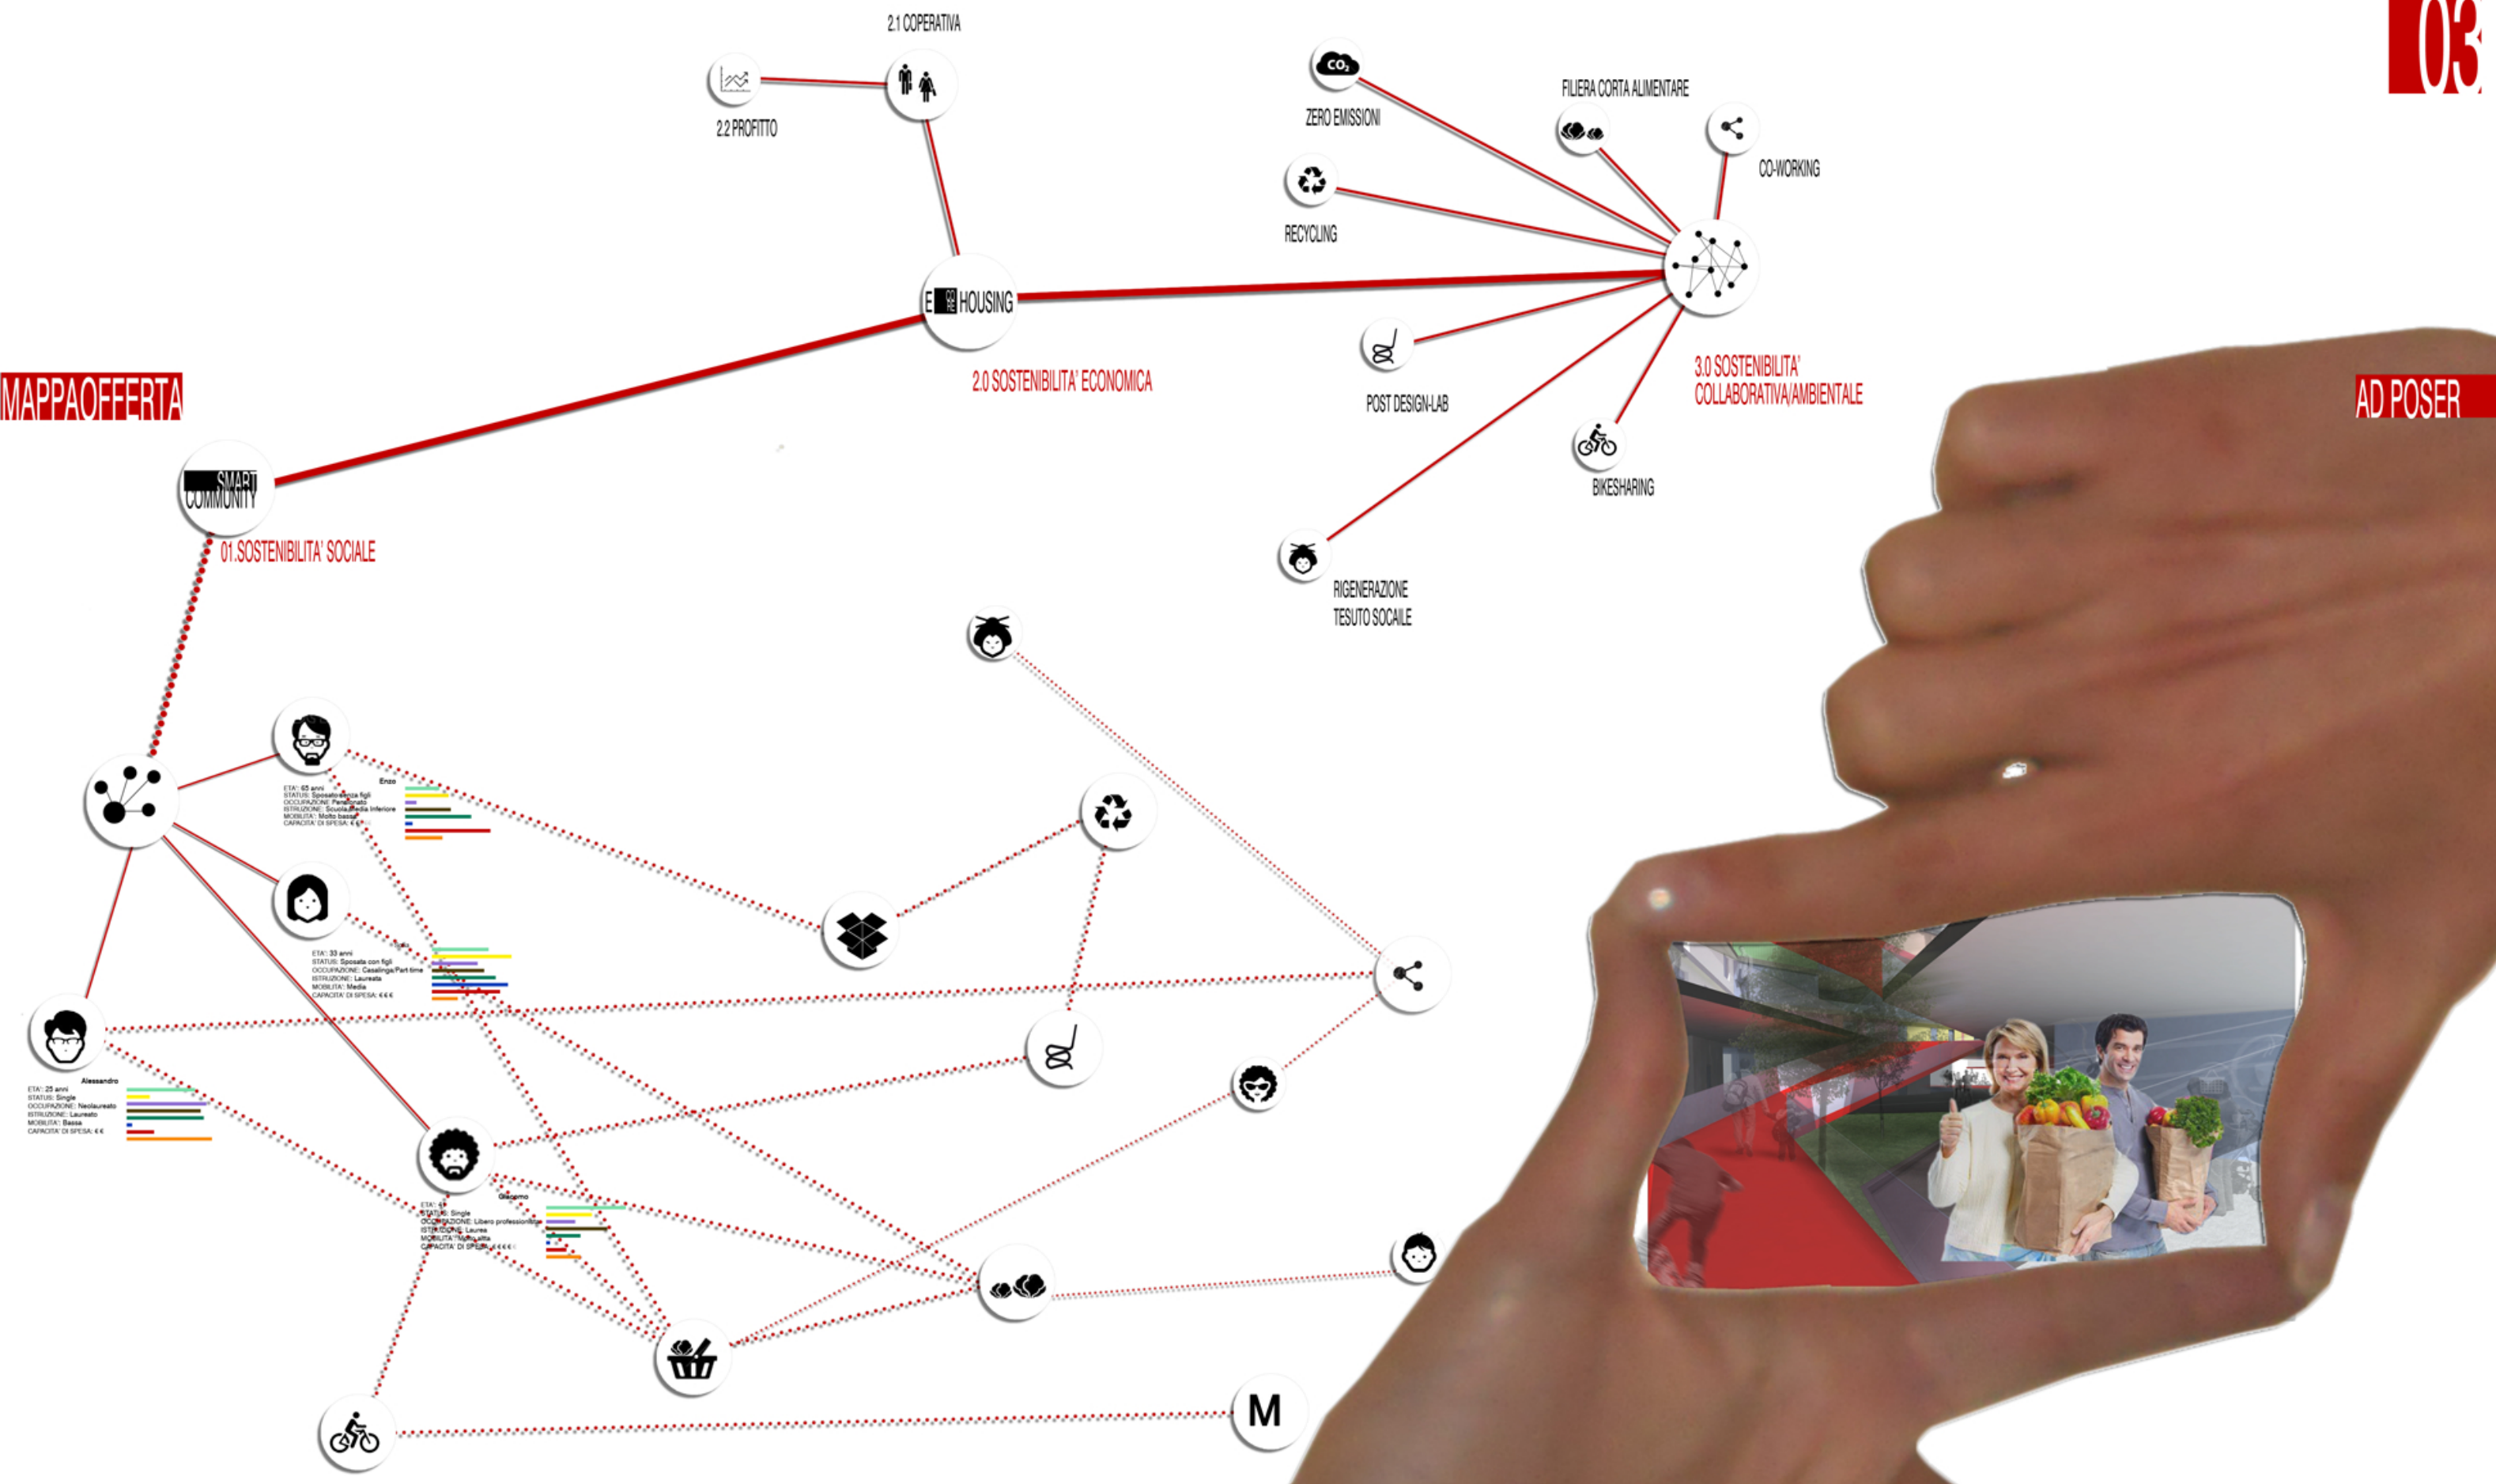

MASTERPLAN

- MOBILITA' ON DEMAND
- PISTA CICLABILE
- HUB
- CORTI URBANI

- MARKETS
- OPEN LABS
- PUNTI DI ASSISTENZA
- LAUNDRIES
- AREE VERDI - PLAYGROUNDS
- PUNTI RICREATIVI - CULTURALI
- FABLABS
- BABYPARKING

MAPPAAFFERTA

AD POSER

STORYBOARD

- MOBILITA'
- MARKETS
- ATTREZZATURE SPORTIVE
- SERVIZI RICREATIVI/CULTURALI
- AREE VERDI
- BABY PARKING
- SERVIZI SOCIO-ASSISTENZIALI
- OPEN LAB

CONCEPT

+0.00

TIPOLOGIE
1:500

COWORKING

SPAZI CONDIVISI

TIPOLOGIA A