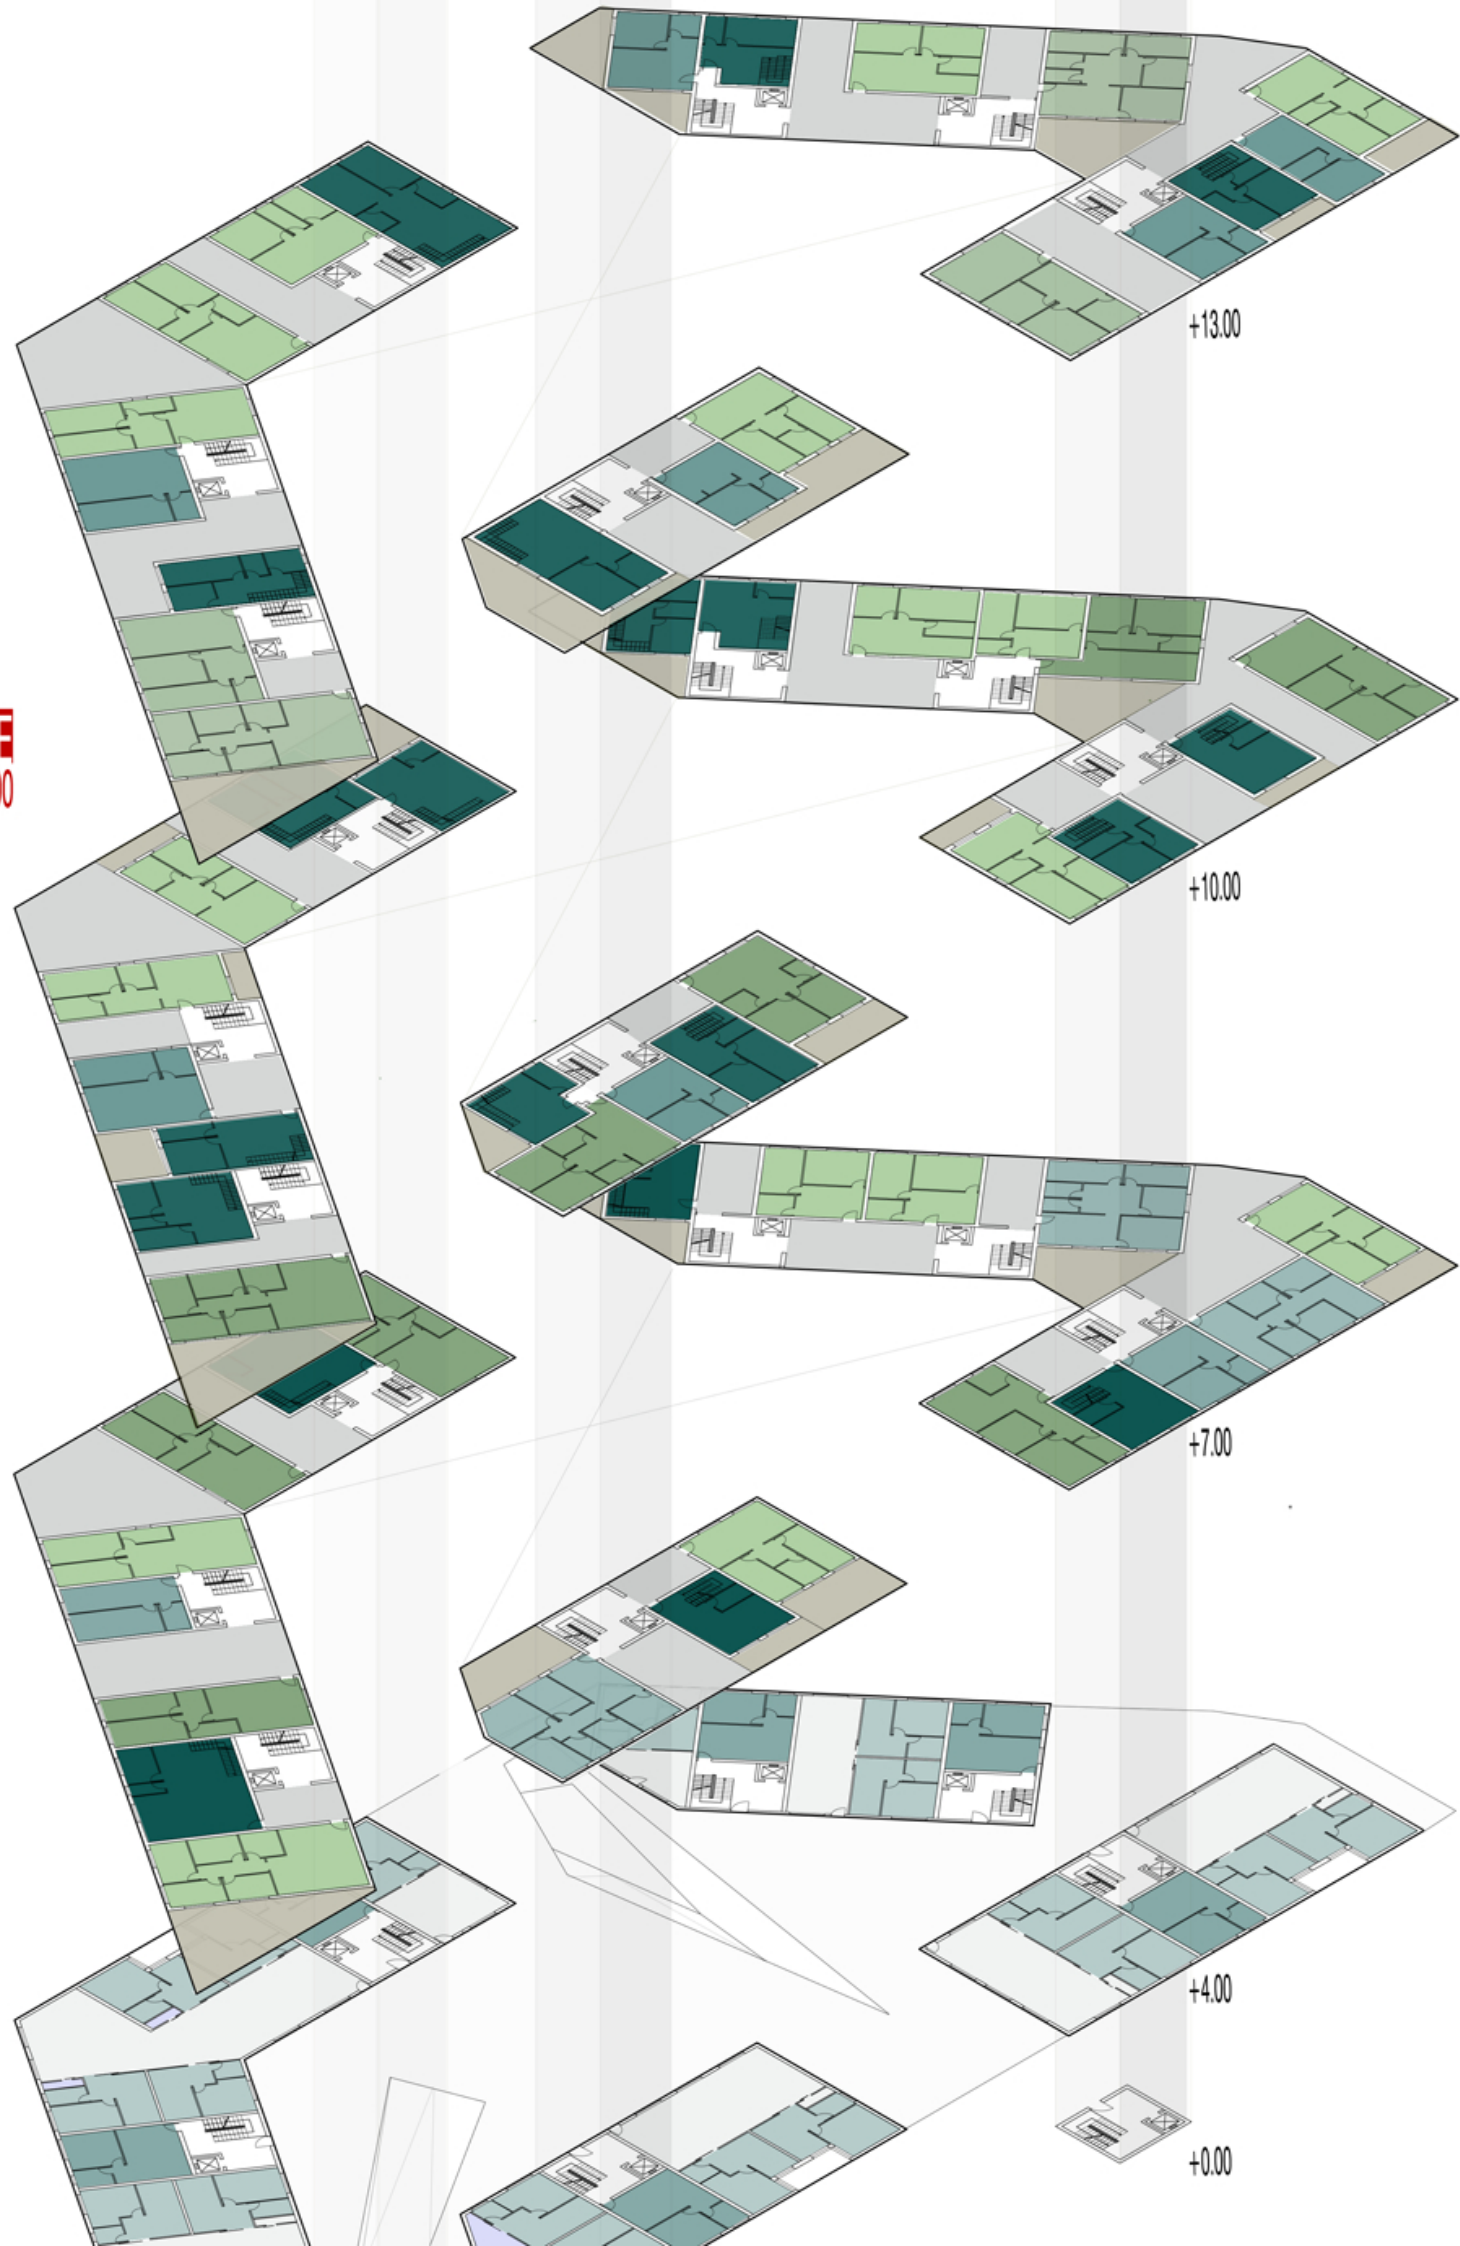

MASTERPLAN

- MOBILITA' ON DEMAND
- PISTA CICLABILE
- HUB
- CORTI URBANI

- MARKETS
- OPEN LABS
- PUNTI DI ASSISTENZA
- LAUNDRIES
- AREE VERDI - PLAYGROUNDS
- PUNTI RICREATIVI - CULTURALI
- FABLABS
- BABYPARKING

MAPPAAFFERTA

AD POSER

STORYBOARD

- MOBILITA'
- MARKETS
- ATTREZZATURE SPORTIVE
- SERVIZI RICREATIVI/CULTURALI
- AREE VERDI
- BABY PARKING
- SERVIZI SOCIO-ASSISTENZIALI
- OPEN LAB

CONCEPT

+0.00

TIPOLOGIE
1:500

COWORKING

SPAZI CONDIVISI

TIPOLOGIA A