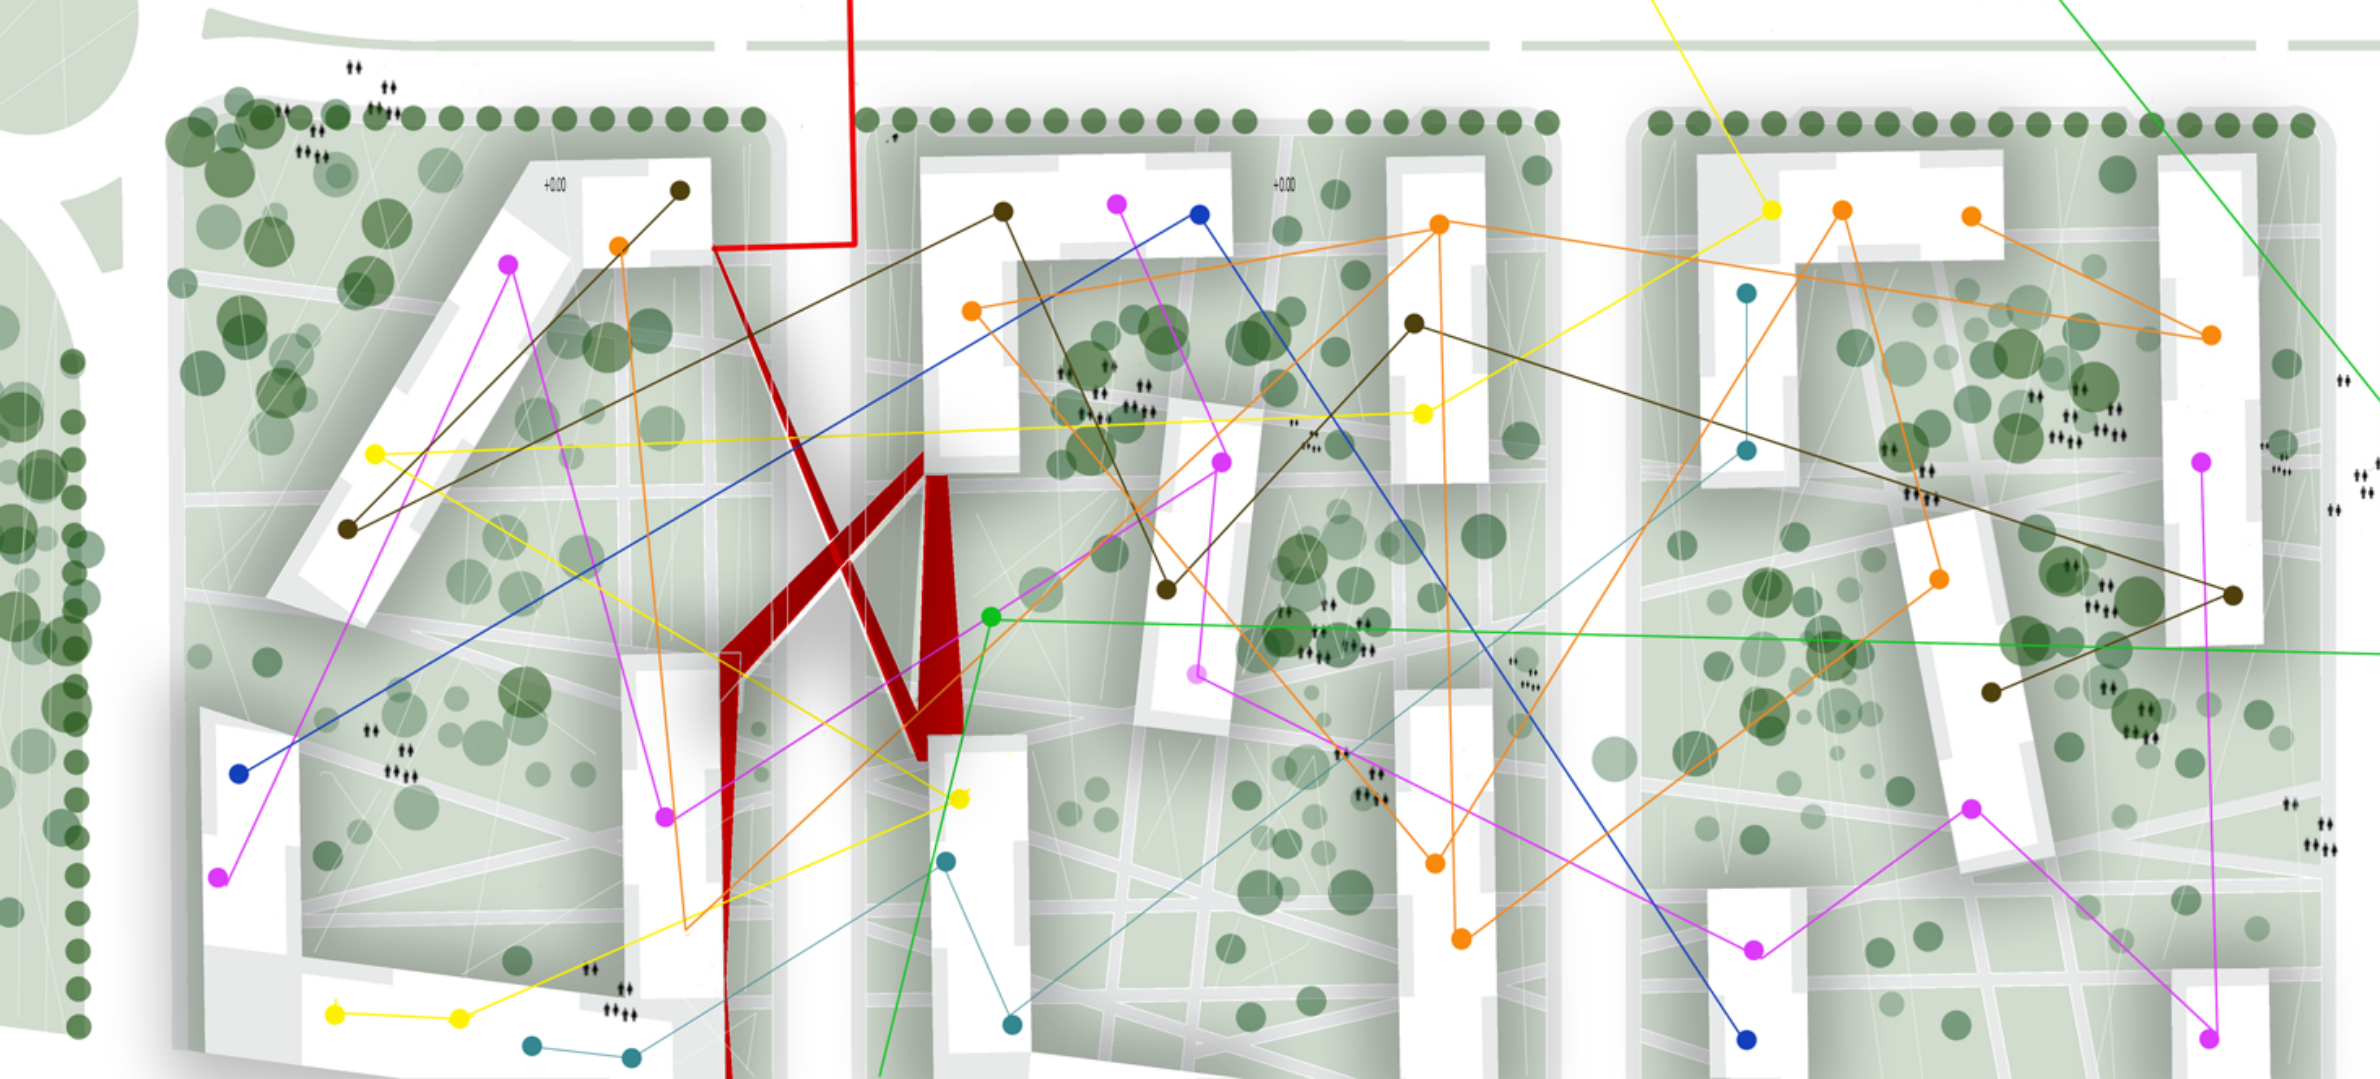

MASTERPLAN

- MOBILITA' ON DEMAND
- PISTA CICLABILE
- HUB
- CORTI URBANI

- MARKETS
- OPEN LABS
- PUNTI DI ASSISTENZA
- LAUNDRIES
- AREE VERDI - PLAYGROUNDS
- PUNTI RICREATIVI - CULTURALI
- FABLABS
- BABYPARKING

MAPPAAFFERTA

AD POSER

STORYBOARD

- MOBILITA'
- MARKETS
- ATTREZZATURE SPORTIVE
- SERVIZI RICREATIVI/CULTURALI
- AREE VERDI
- BABY PARKING
- SERVIZI SOCIO-ASSISTENZIALI
- OPEN LAB

CONCEPT

+0.00

TIPOLOGIE
1:500

COWORKING

SPAZI CONDIVISI

TIPOLOGIA A